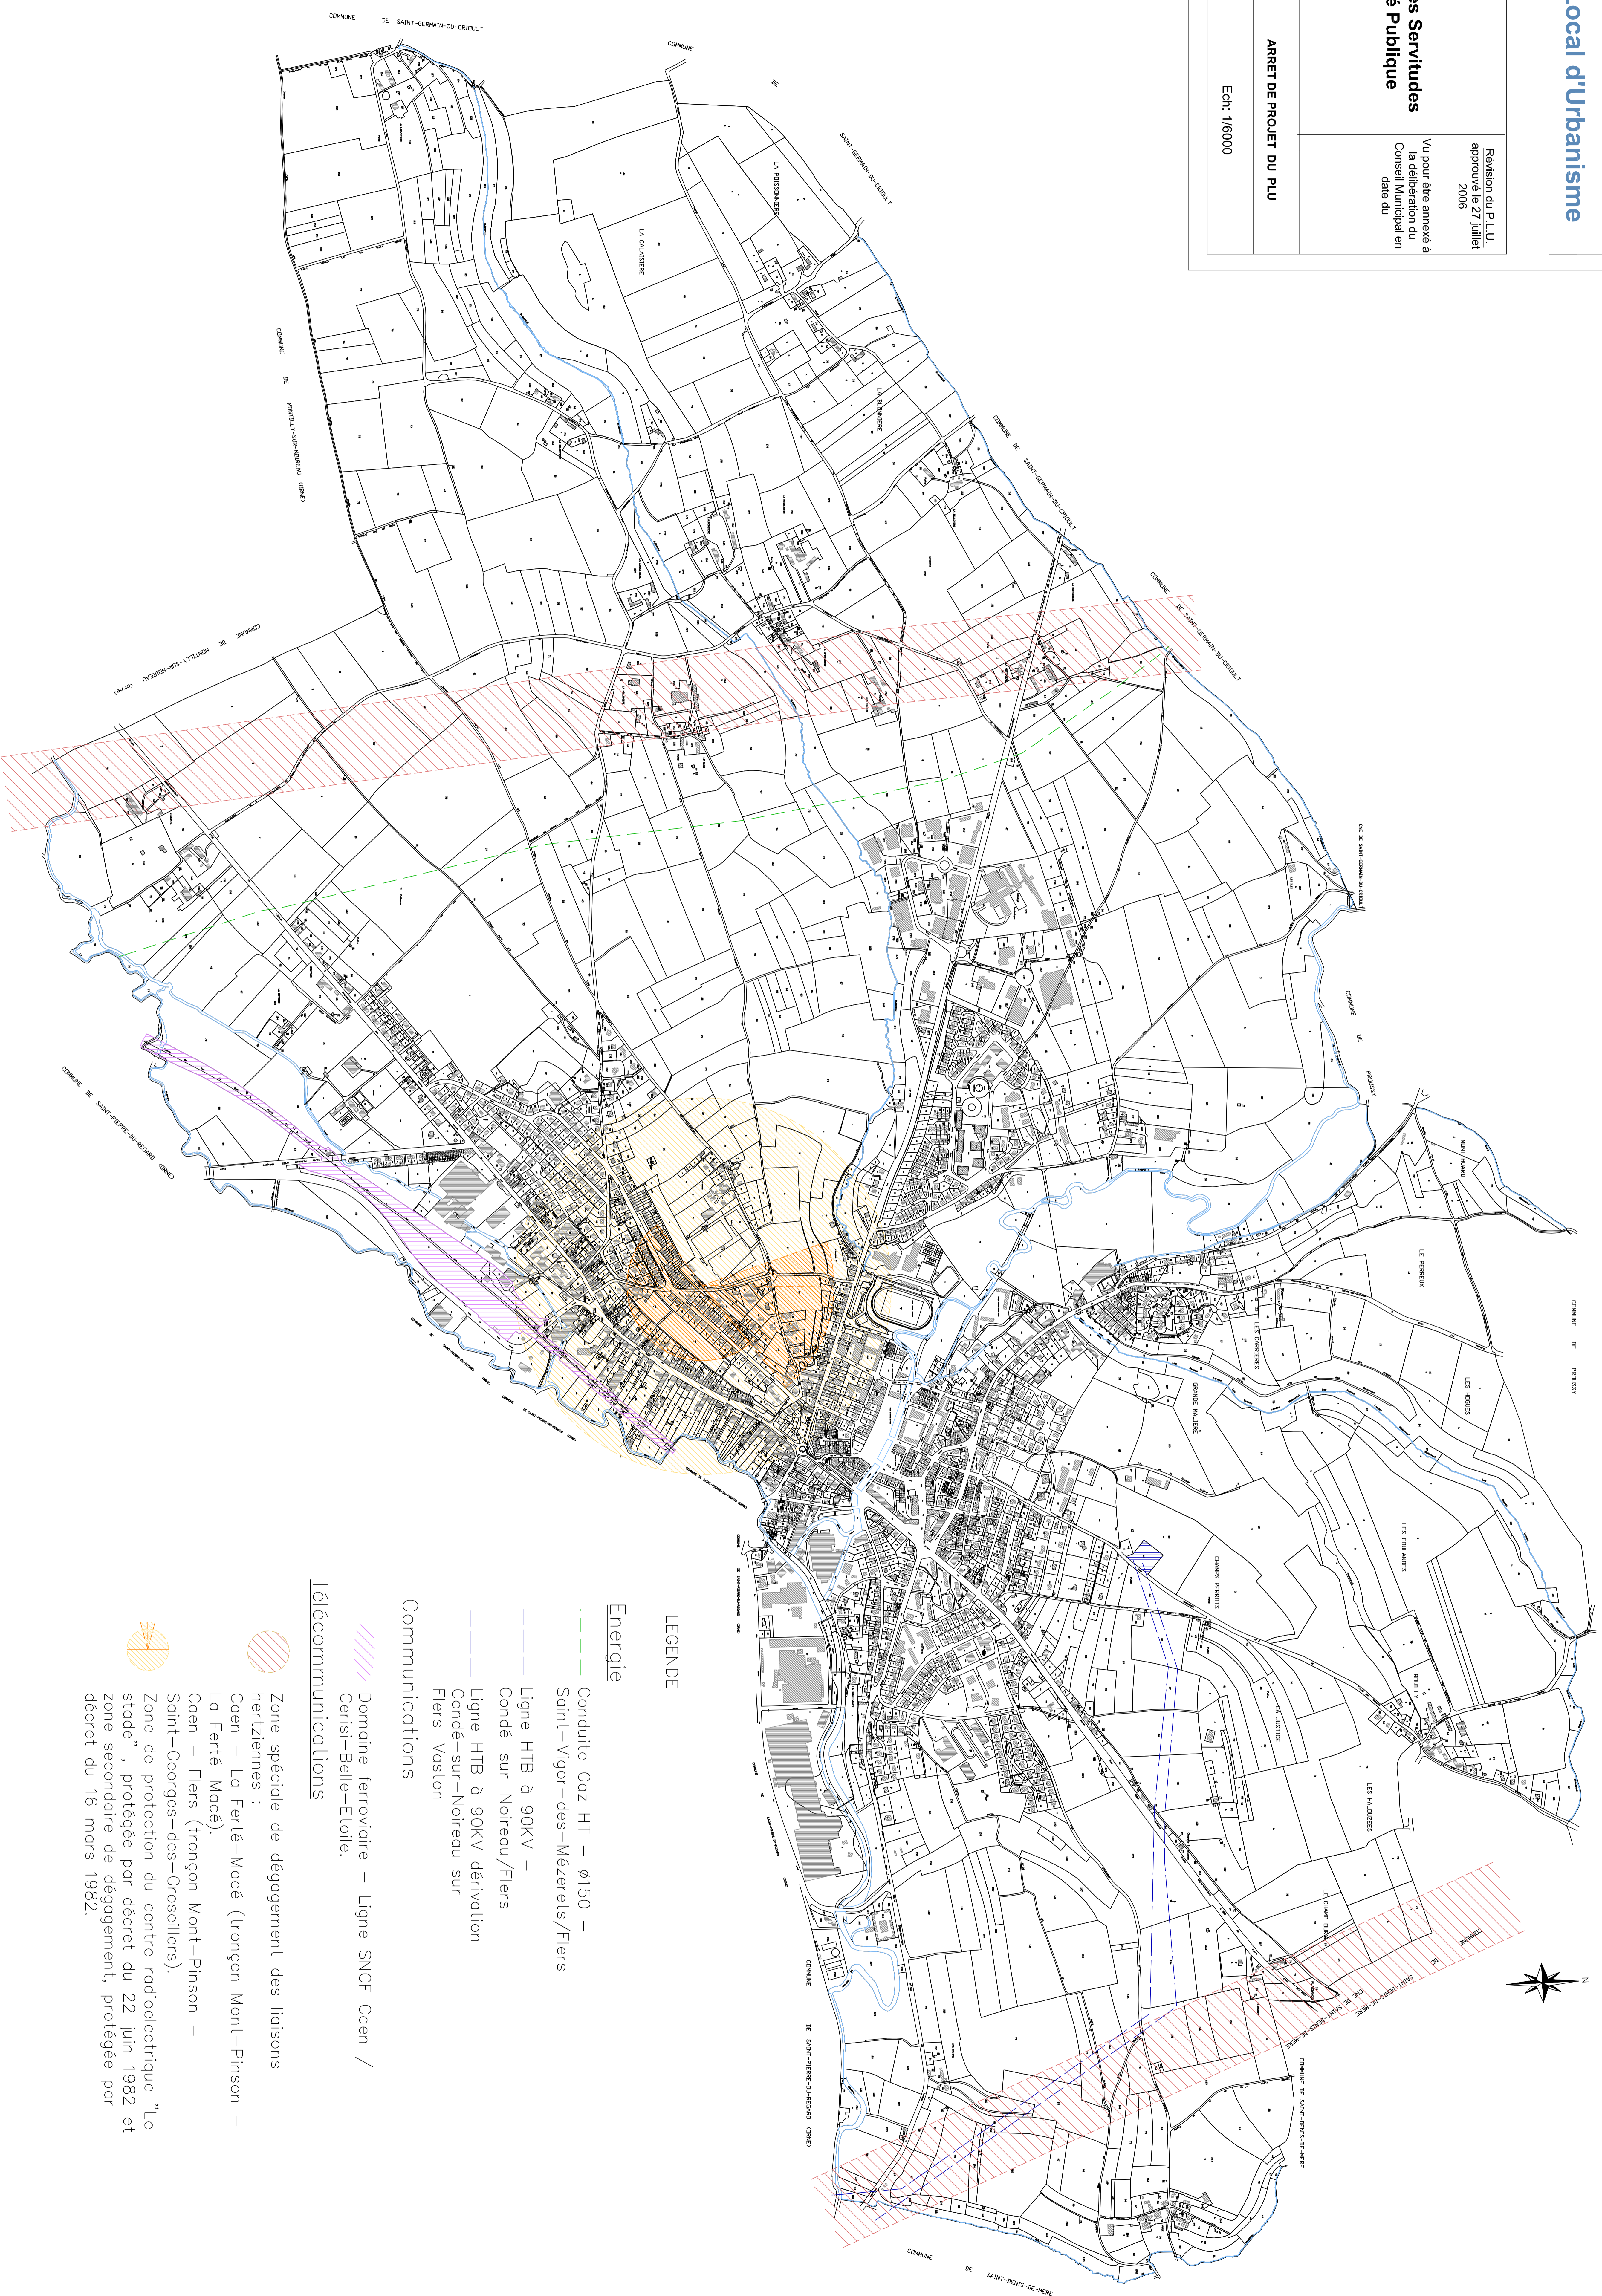

2. Plan des Services d'Utilité Publique

Révision du P.L.U. approuvé le 27 juillet 2006

Vu pour être annexé à la délibération du Conseil Municipal en date du

ARRET DE PROJET DU PLU

Ech: 1/6000

LEGENDE

Energie

- Conduite Gaz HT - $\varnothing$ 150 - Saint-Vigor-des-Mézereets/Fiers
- Ligne HTB à 90KV - Condé-sur-Noireau/Fiers
- Ligne HTB à 90KV dérivation Condé-sur-Noireau sur Fiers-Voston

Communications

- Domaine ferroviaire - Ligne SNCF Coen / Cerisi-Belle-Etoile.

Télécommunications

- Zone spéciale de dégagement des liaisons hertziennes : Coen - La Ferté-Macé (tronçon Mont-Pinson - La Ferté-Macé). Coen - Fiers (tronçon Mont-Pinson - Saint-Georges-des-Grosselliers).
- Zone de protection du centre radioélectrique "Le stade", protégée par décret du 22 juin 1982 et zone secondaire de dégagement, protégée par décret du 16 mars 1982.