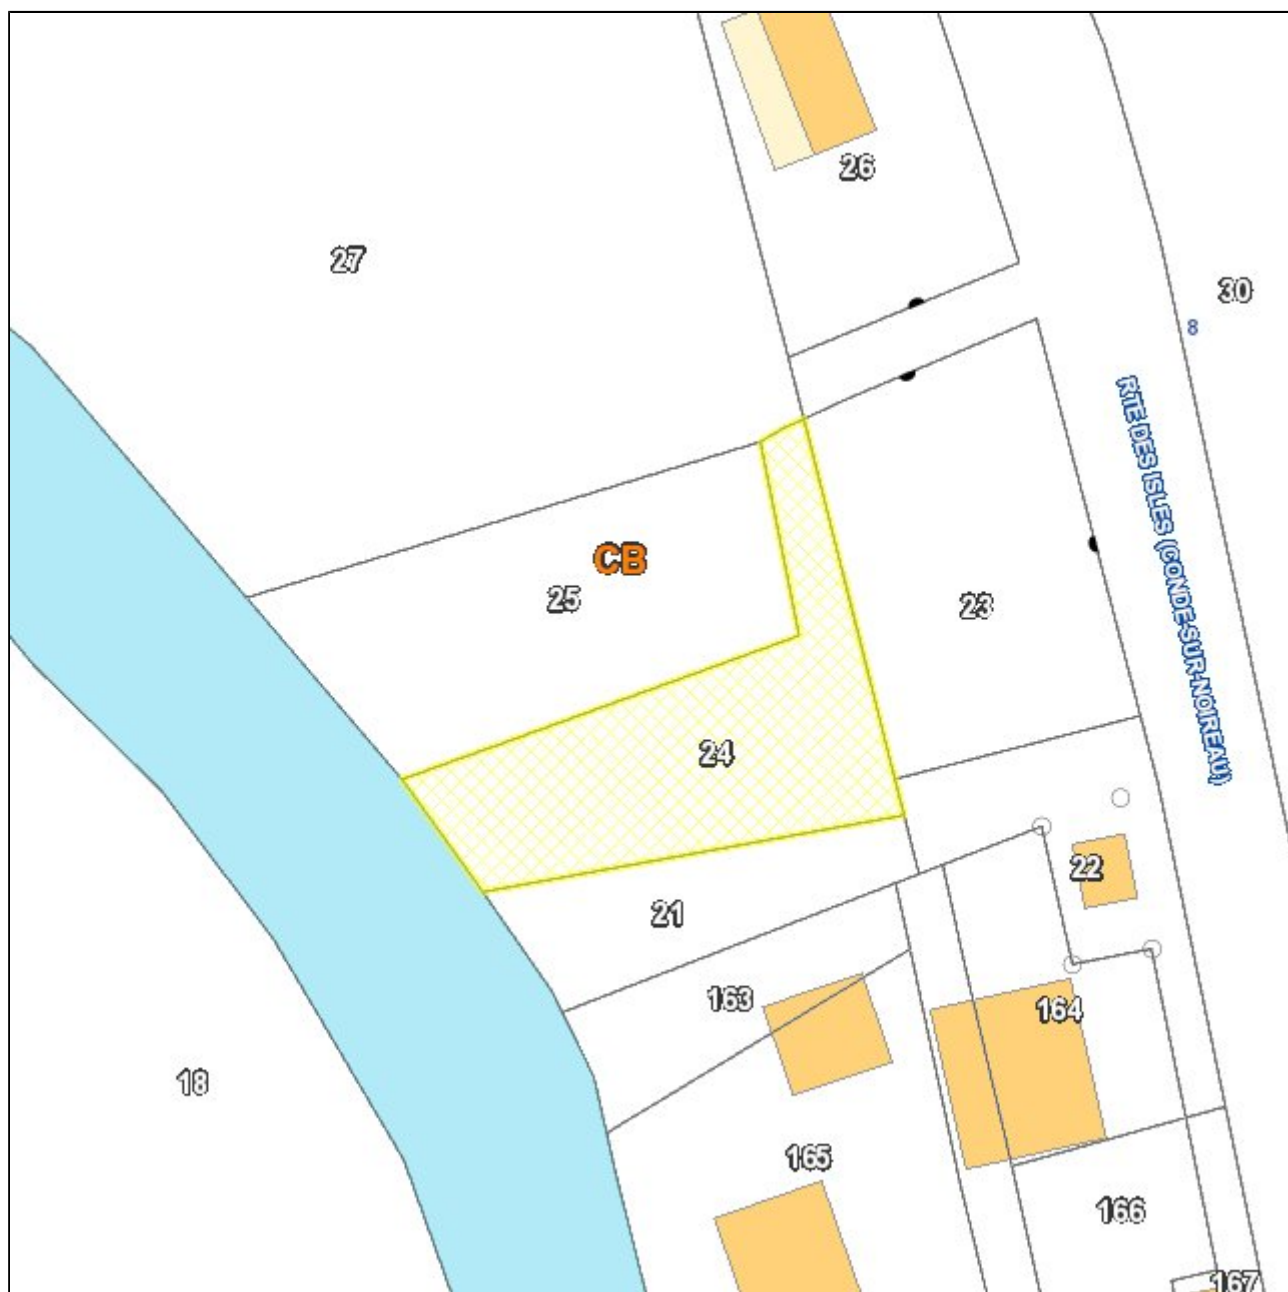

# RENSEIGNEMENT D'URBANISME

Date : 01/07/2022

Echelle : 1:500

<b>Parcelle</b>	<b>140174 CB0024</b>	
Commune	CONDE-EN-NORMANDIE	Le terrain est bâti : Non
Adresse	RTE DES ISLES CONDE / NOIREAU	Le terrain est dans un lotissement : Non
Surface	377m <sup>2</sup>	
<b>Propriétaire(s)</b>	<b>+00302</b>	
	COMMUNE DE CONDE SUR NOIREAU (Principal)	
<b>P.L.U.</b>		
<b>Type</b>	<b>Nom</b>	<b>Impact</b>
Zonages	N	374m <sup>2</sup>
Zonages	UCa	3m <sup>2</sup>
Informations	Zones en assainissement collectif ou secteurs d'extension future de l'urbanisation prévues pour être en assainissement collectif	3m <sup>2</sup>